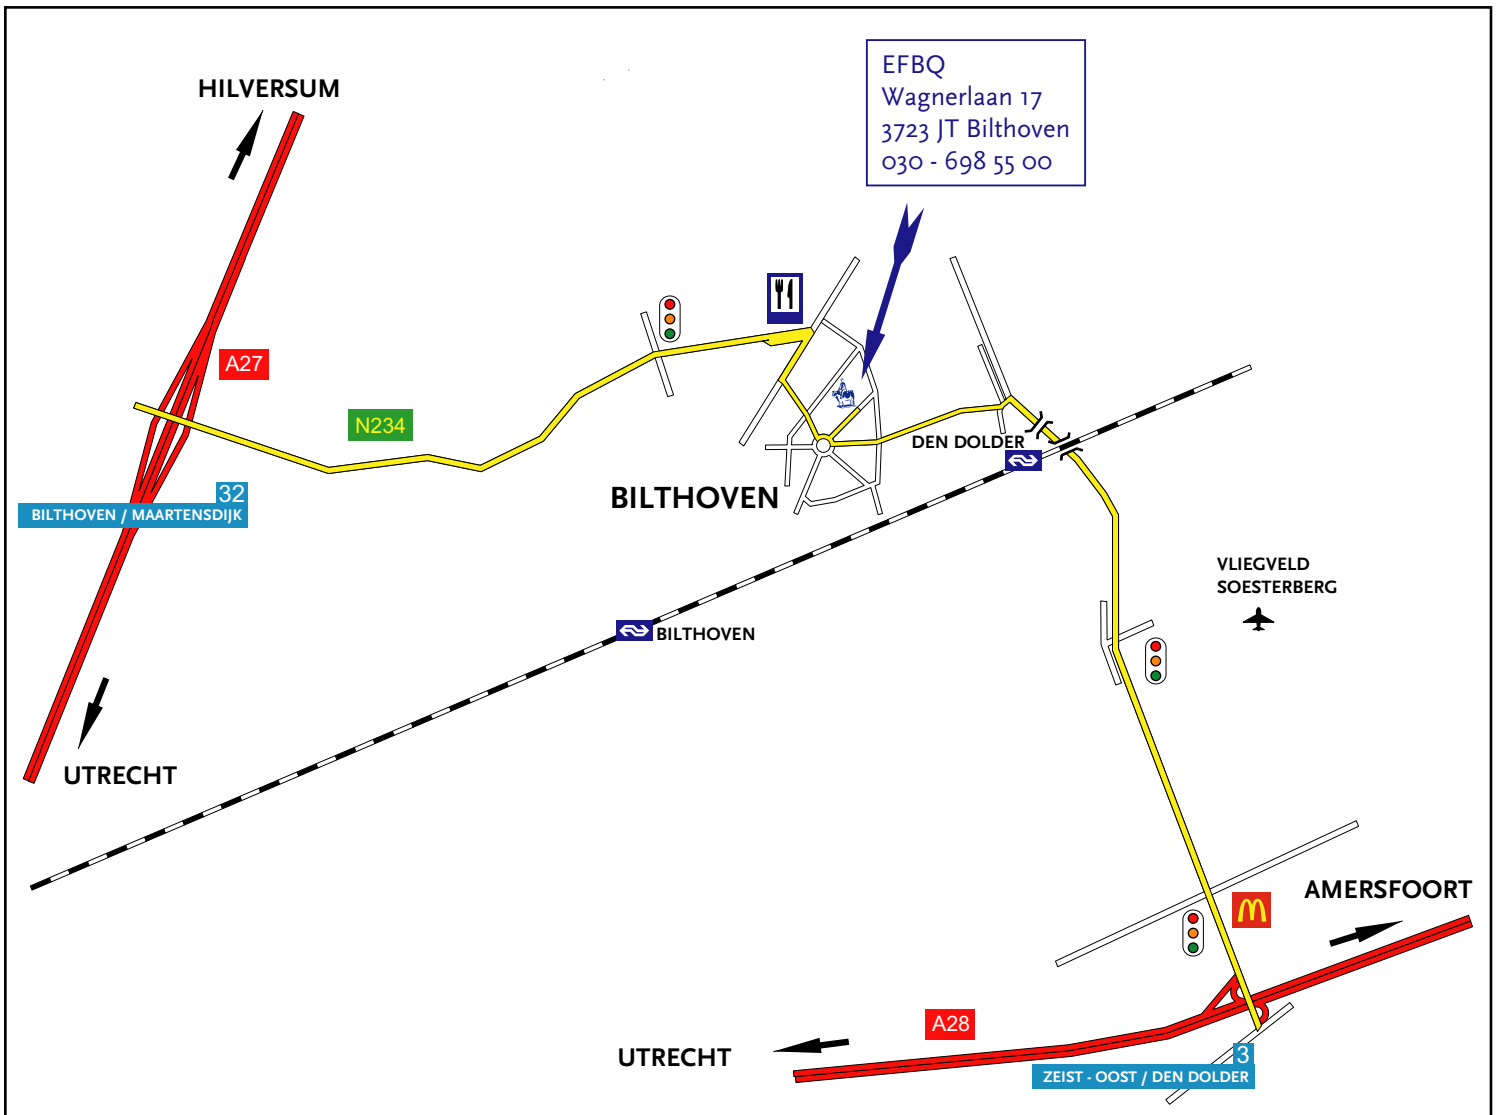

Routebeschrijving EFBQ

Vanaf de A27

Neem de afslag 'Bilthoven / Maartensdijk / N234' (Afslag 32)

Richting Bilthoven aanhouden

Bij het eerste stoplicht **rechtdoor** (niet het bordje 'Bilthoven' aanhouden!)

Bij de eerstvolgende officiële afslag, met voorsorteerstrook, rechtsaf Bilthoven in

Daarna bij de eerste verkeersdrempel linksaf

Einde weg links

Eerste weg links is de Wagnerlaan

U treft de EFBQ aan uw linkerhand op nummer 17

Vanaf de A28

Neem de afslag 'Zeist-Oost / Den Dolder' (Afslag 3)

- Vanuit **Utrecht**, aan het eind van de afrit bij de stoplichten rechtsaf de snelweg over

- Vanuit **Amersfoort**, aan het eind van de afrit bij de stoplichten linksaf

Op de provinciale weg volgt u 'Den Dolder'

Ga op de kruising ter hoogte van de Mac Donalds rechtdoor

Na het viaduct slaat u linksaf

U volgt de weg **rechtdoor** (Let op: de doorgaande weg buigt linksaf, dus u verlaat de hoofdweg!)